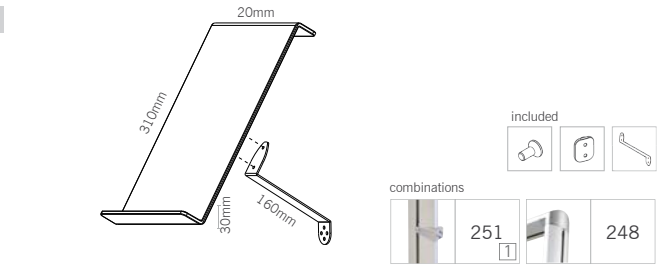

# soistes® trays

**1 tray A4**  
 ripiano A4, policarbonato stampato ad iniezione, montaggio laterale singolo o doppio.  
*A4 ablage aus schlagfestem poly-carbonat spritzguss für seitliche, ein- und beidseitige montage*  
**single tray made of shock-resistant polycarbonate die-cast for DIN A4 format. for lateral single or double sided mounting.**

**2 tray A4S**  
 ripiano A4, policarbonato stampato ad iniezione, supporto in alluminio anodizzato per montaggio frontale su o-profil incluso.  
*A4 ablage aus schlagfestem polycarbonat spritzguss incl. silber eloxiertem aluminium halter für frontale montage auf o-profil.*  
**A4 tray made of polycarbonate die-cast incl silver anodised support for front mounting to o-profil.**

**5 tray 650x360mm**  
**6 tray 910x360mm**  
 ripiano in vetro temperato, spessore 8mm. fondo satinato e con il marchio. disponibile in due misure  
*fachboden aus temperiertem 8mm starkem glas. unterseite satiniert mit markenzeichen. 2 grössen zur auswahl.*  
**shelf made of tempered 8mm thick glass. rear side satinated and brand marked. available in 2 sizes.**