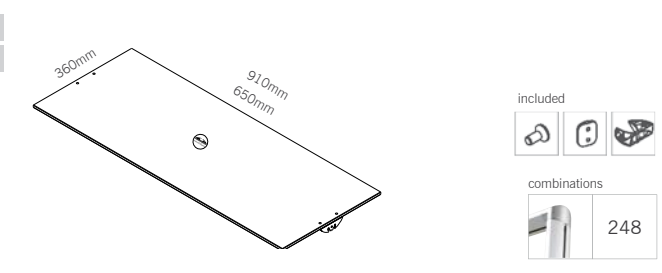

# soistes® trays

**1 tray A4**  
 ripiano A4, policarbonato stampato ad iniezione, montaggio laterale singolo o doppio.  
*A4 ablage aus schlagfestem poly-carbonat spritzguss für seitliche, ein- und beidseitige montage*  
**single tray made of shock-resistant polycarbonate die-cast for DIN A4 format. for lateral single or double sided mounting.**

**2 tray A4S**  
 ripiano A4, policarbonato stampato ad iniezione, supporto in alluminio anodizzato per montaggio frontale su o-profil incluso.  
*A4 ablage aus schlagfestem polycarbonat spritzguss incl. silber eloxiertem aluminium halter für frontale montage auf o-profil.*  
**A4 tray made of polycarbonate die-cast incl silver anodised support for front mounting to o-profil.**

**3 tray 2A4**  
 ripiano in acrilico satinato per 2 formati DIN A4 verticali  
*ablage aus satinierem acryl. für 2 DIN A4 formate.*  
**tray made of satin acrylic. for 2 DIN A4 format.**

**4 tray 650x310mm**  
 ripiano in acrilico satinato per 3A4 verticali, per giornali o riviste di formato più grande.  
*ablage aus satinierem acryl für 3 A4 oder grossformatige zeitung.*  
**tray made of satin acrylic, place for 3 A4 formats or large format newspapers.**

**5 tray 650x360mm**  
**6 tray 910x360mm**  
 ripiano in vetro temperato, spessore 8mm. fondo satinato e con il marchio. disponibile in due misure  
*fachboden aus temperiertem 8mm starkem glas. unterseite satiniert mit markenzeichen. 2 grössen zur auswahl.*  
**shelf made of tempered 8mm thick glass. rear side satinated and brand marked. available in 2 sizes.**