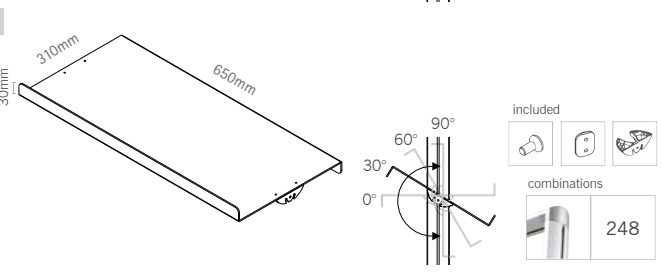

# soistes® trays

**1 tray A4**  
 ripiano A4, policarbonato stampato ad iniezione, montaggio laterale singolo o doppio.  
*A4 ablage aus schlagfestem poly-carbonat spritzguss für seitliche, ein- und beidseitige montage*  
**single tray made of shock-resistant polycarbonate die-cast for DIN A4 format. for lateral single or double sided mounting.**

**2 tray A4S**  
 ripiano A4, policarbonato stampato ad iniezione, supporto in alluminio anodizzato per montaggio frontale su o-profil incluso.  
*A4 ablage aus schlagfestem polycarbonat spritzguss incl. silber eloxiertem aluminium halter für frontale montage auf o-profil.*  
**A4 tray made of polycarbonate die-cast incl silver anodised support for front mounting to o-profil.**

**3 tray 2A4**  
 ripiano in acrilico satinato per 2 formati DIN A4 verticali  
*ablage aus satinierem acryl. für 2 DIN A4 formate.*  
**tray made of satin acrylic. for 2 DIN A4 format.**

**4 tray 650x310mm**  
 ripiano in acrilico satinato per 3A4 verticali, per giornali o riviste di formato più grande.  
*ablage aus satinierem acryl für 3 A4 oder grossformatige zeitung.*  
**tray made of satin acrylic, place for 3 A4 formats or large format newspapers.**

**5 tray 650x360mm**  
**6 tray 910x360mm**  
 ripiano in vetro temperato, spessore 8mm. fondo satinato e con il marchio. disponibile in due misure  
*fachboden aus temperiertem 8mm starkem glas. unterseite satiniert mit markenzeichen. 2 grössen zur auswahl.*  
**shelf made of tempered 8mm thick glass. rear side satinated and brand marked. available in 2 sizes.**