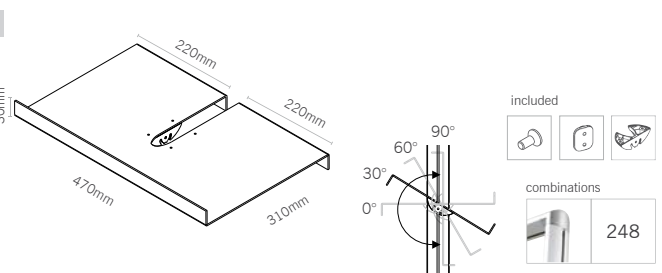

# soistes® trays

**1 tray A4**  
 ripiano A4, policarbonato stampato ad iniezione, montaggio laterale singolo o doppio.  
*A4 ablage aus schlagfestem poly-carbonat spritzguss für seitliche, ein- und beidseitige montage*  
**single tray made of shock-resistant polycarbonate die-cast for DIN A4 format. for lateral single or double sided mounting.**

**2 tray A4S**  
 ripiano A4, policarbonato stampato ad iniezione, supporto in alluminio anodizzato per montaggio frontale su o-profil incluso.  
*A4 ablage aus schlagfestem polycarbonat spritzguss incl. silber eloxiertem aluminium halter für frontale montage auf o-profil.*  
**A4 tray made of polycarbonate die-cast incl silver anodised support for front mounting to o-profil.**

**3 tray 2A4**  
 ripiano in acrilico satinato per 2 formati DIN A4 verticali  
*ablage aus satinierem acryl. für 2 DIN A4 formate.*  
**tray made of satin acrylic. for 2 DIN A4 format.**

**4 tray 650x310mm**  
 ripiano in acrilico satinato per 3A4 verticali, per giornali o riviste di formato più grande.  
*ablage aus satinierem acryl für 3 A4 oder grossformatige zeitung.*  
**tray made of satin acrylic, place for 3 A4 formats or large format newspapers.**

**5 tray 650x360mm**  
**6 tray 910x360mm**  
 ripiano in vetro temperato, spessore 8mm. fondo satinato e con il marchio. disponibile in due misure  
*fachboden aus temperiertem 8mm starkem glas. unterseite satiniert mit markenzeichen. 2 grössen zur auswahl.*  
**shelf made of tempered 8mm thick glass. rear side satinated and brand marked. available in 2 sizes.**