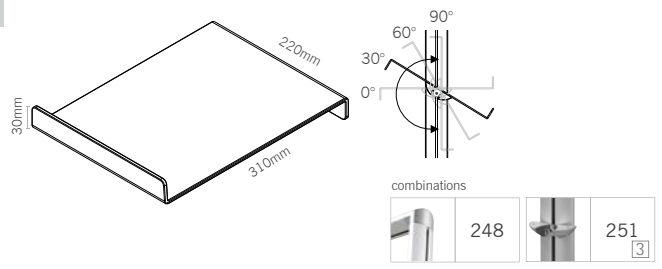

# soistes® trays

**1 tray A4**  
 ripiano A4, policarbonato stampato ad iniezione, montaggio laterale singolo o doppio.  
*A4 ablage aus schlagfestem poly-carbonat spritzguss für seitliche, ein- und beidseitige montage*  
**single tray made of shock-resistant polycarbonate die-cast for DIN A4 format. for lateral single or double sided mounting.**

**2 tray A4S**  
 ripiano A4, policarbonato stampato ad iniezione, supporto in alluminio anodizzato per montaggio frontale su o-profil incluso.  
*A4 ablage aus schlagfestem polycarbonat spritzguss incl. silber eloxiertem aluminium halter für frontale montage auf o-profil.*  
**A4 tray made of polycarbonate die-cast incl silver anodised support for front mounting to o-profil.**

**3 tray 2A4**  
 ripiano in acrilico satinato per 2 formati DIN A4 verticali  
*ablage aus satinierem acryl. für 2 DIN A4 formate.*  
**tray made of satin acrylic. for 2 DIN A4 format.**

**4 tray 650x310mm**  
 ripiano in acrilico satinato per 3A4 verticali, per giornali o riviste di formato più grande.  
*ablage aus satinierem acryl für 3 A4 oder grossformatige zeitung.*  
**tray made of satin acrylic, place for 3 A4 formats or large format newspapers.**

**5 tray 650x360mm**  
**6 tray 910x360mm**  
 ripiano in vetro temperato, spessore 8mm. fondo satinato e con il marchio. disponibile in due misure  
*fachboden aus temperiertem 8mm starkem glas. unterseite satiniert mit markenzeichen. 2 grössen zur auswahl.*  
**shelf made of tempered 8mm thick glass. rear side satinated and brand marked. available in 2 sizes.**