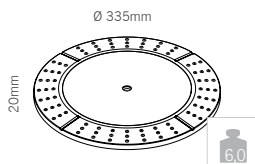

base 240
base con rivestimento esterno di protezione in ABS colore grigio, inserto decorativo in alluminio anodizzato, color argento
grauer abs-trittschutz-ring mit silber eloxierter aluminium dekor-scheibe
grey abs-step-on-protection ring with silver anodised aluminium decorative inlay