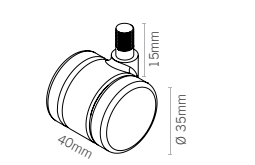

**roller 35**  
ruota doppia nera in PA ricoperta in TPU ø35mm, per montaggio con base piede  
*leichtlaufrollen aus PA schwarz ø35mm, TPU auflage, zur montage auf fuss piede*  
**smooth wheels in black PA ø35mm with TPU overlay, for mounting to the base piede**