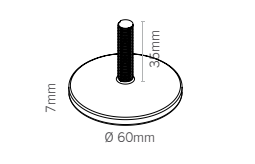

piede
base realizzata in metallo a pressofusione color argento, con appoggi antiscivolo, nero
fuss aus versilbertem metall-druckguss, mit schwarzen antirutsch pads aus kunststoff
foot made of silver-plated metal die-cast, with black anti-slip pads