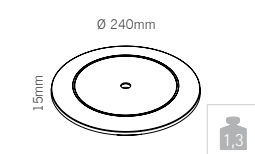

**base 240**  
base con rivestimento esterno di protezione in ABS colore grigio, inserto decorativo in alluminio anodizzato, color argento  
*grauer abs-trittschutz-ring mit silber eloxierter aluminium dekor-scheibe*  
**grey abs-step-on-protection ring with silver anodised aluminium decorative inlay**