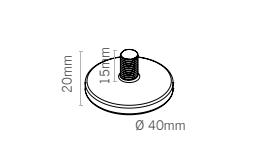

roller 40
ruota doppia ricoperta in TPU ø40mm, 2 con e 2 senza freno, montaggio con base piede
leichtlaufrollen ø40mm, TPU auflage, 2 mit und 2 ohne bremsen, montage auf fuss piede
smooth wheels ø40mm with TPU overlay, 2 with and 2 without brake, for base piede