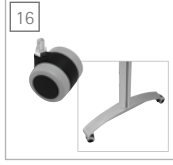

roller 35
ruota doppia nera in PA ricoperta in TPU ø35mm, per montaggio con base piede
leichtlaufrollen aus PA schwarz ø35mm, TPU auflage, zur montage auf fuss piede
smooth wheels in black PA ø35mm with TPU overlay, for mounting to the base piede