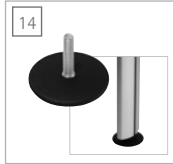

plug
piedini di appoggio in gomma rigida, nera, con perno filettato
hartgummi-fuss, schwarz mit gewinde
hard rubber foot, black with thread