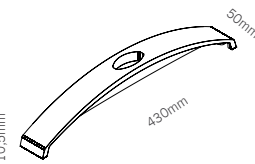

**base 240**  
base con rivestimento esterno di protezione in ABS colore grigio, inserto decorativo in alluminio anodizzato, color argento  
*grauer abs-trittschutz-ring mit silber eloxierter aluminium dekor-scheibe*  
**grey abs-step-on-protection ring with silver anodised aluminium decorative inlay**

**roller 35**  
ruota doppia nera in PA ricoperta in TPU ø35mm, per montaggio con base piede  
*leichtlaufrollen aus PA schwarz ø35mm, TPU auflage, zur montage auf fuss piede*  
**smooth wheels in black PA ø35mm with TPU overlay, for mounting to the base piede**