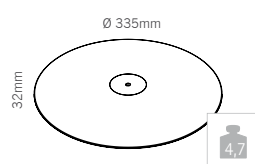

plug
piedini di appoggio in gomma rigida, nera, con perno filettato
hartgummi-fuss, schwarz mit gewinde
hard rubber foot, black with thread