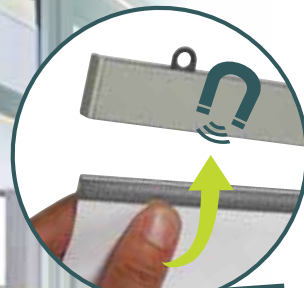

- 1 Banner ein- und doppelseitig
- 2 Prospekte dazu? tolle Magnettaschen direkt am Banner befestigen
- 3 cleverer Banner-Verbinder, so können Sie auch nur Teile austauschen

UNIQUE
doppelseitiger Einsatz

UNIQUE
Bannerteile austauschen

OPTIONALS:

Magnetic Pocket - Prospekttasche

LINK - Banner-Verbinder

EASY CLICK!

Hang up: schneller kann man nicht an die Decke gehen. Die patentierte Magnet-Halterung erlaubt kinderleichten Austausch der Motive. Dazu ist die Optik der Aluminium-Variante sehr hochwertig. Alle Hängesysteme sind einfach in der Handhabung. Die mit Magneten bestückten Profile werden von der Decke abgehängt und die Drucke dank Metall-Leiste einfach eingeklickt.